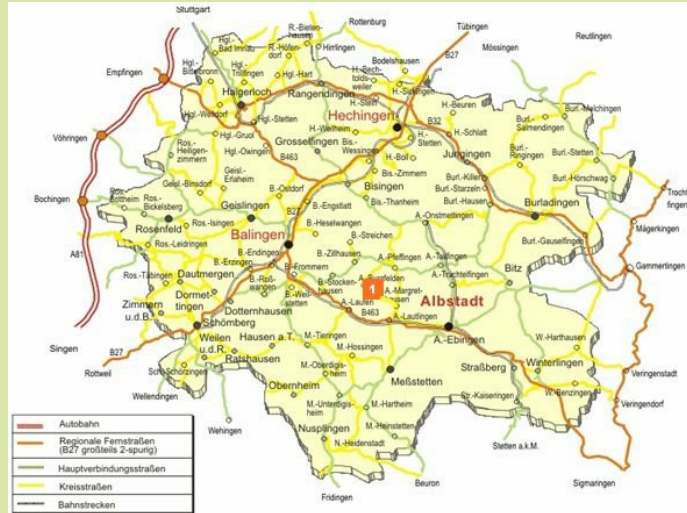

- Freizeithaus
- Zeltplatz
- Gelände
- Umgebung
- Anfahrt**
- Geschichte
- Belegung
- Vorstand
- Kontakt

## Anfahrt

Den Jugendzeltplatz und das Freizeithaus finden Sie wie folgt

Wenn Sie Balingen Richtung Albstadt auf der B 463 fahren, biegen Sie in Lautlingen links nach Albstadt-Margrethausen ab. In der Ortsmitte in Margrethausen beim Lebensmittelladen/Bäcker geht es links ab. Nach ca. 50 m an der Weggabelung rechts - der Weg ist dann angeschrieben (Jugendzeltplatz); nach ca. 1 km ist auf der linken Seite das Haus und der Platz!