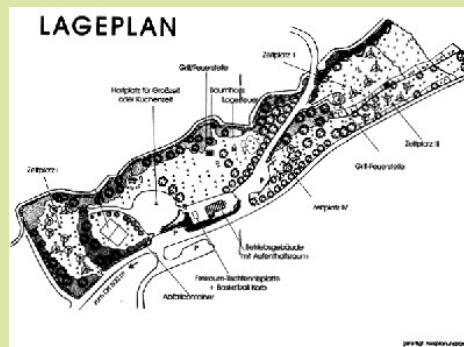

Diesen Lageplan im DIN A4-Format direkt zum Ausdrucken finden Sie bei den Downloads!